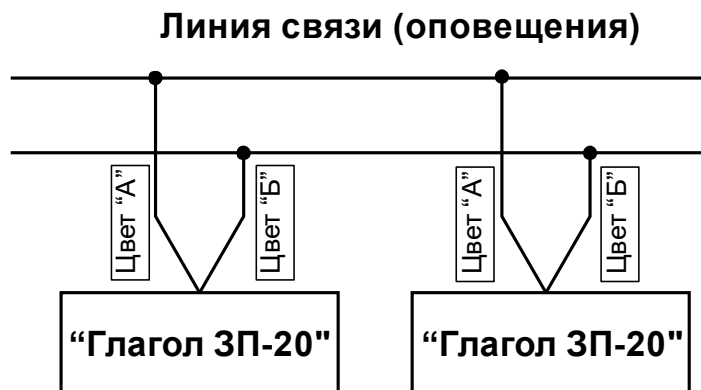

Оповещатель речевой звуковой прожектор

«Глагол ЗП-20»

Паспорт

ДВТР.425542.014ПС

1 НАЗНАЧЕНИЕ

Оповещатель речевой звуковой прожектор «Глагол ЗП-20» (далее Оповещатель) предназначен для воспроизведения голосовых сообщений, специальных сигналов в системах пожарного оповещения (СОУЭ), а также речевой информации и фоновой музыки в системах громкоговорящей связи, звукоусиления и трансляции. Оповещатель сконструирован как «двухсторонний» – т.е. распространение звуковых колебаний производится двумя одинаковыми динамиками в противоположных направлениях. Необходимо оберегать Оповещатель от сотрясений и ударов.

2 ТЕХНИЧЕСКИЕ ДАННЫЕ

Выходная мощность – 20 Вт (2x10 Вт)

Звуковое давление – 103 дБ

Напряжение питания – 100 В

Частотный диапазон – 100 Гц...15 кГц

Габаритные размеры – Ø125x220 мм.

Вес, не более – 2,3 кг.

Устойчивость к климатическим воздействиям окружающей среды исполнение Оповещателя – по группе С3;
Класс степени защиты человека от поражения электрическим током по ГОСТ 12.2.007.0 – «0».

Производитель оставляет за собой право менять дизайн корпуса без изменения основных технических параметров.

3 ПОДКЛЮЧЕНИЕ

При установке нескольких Оповещателей в одном помещении и их включении на одну линию связи (оповещения), необходимо подключение всех выводов с оповещателей одного цвета произвести на один провод линии (обеспечение синфазного подключения).