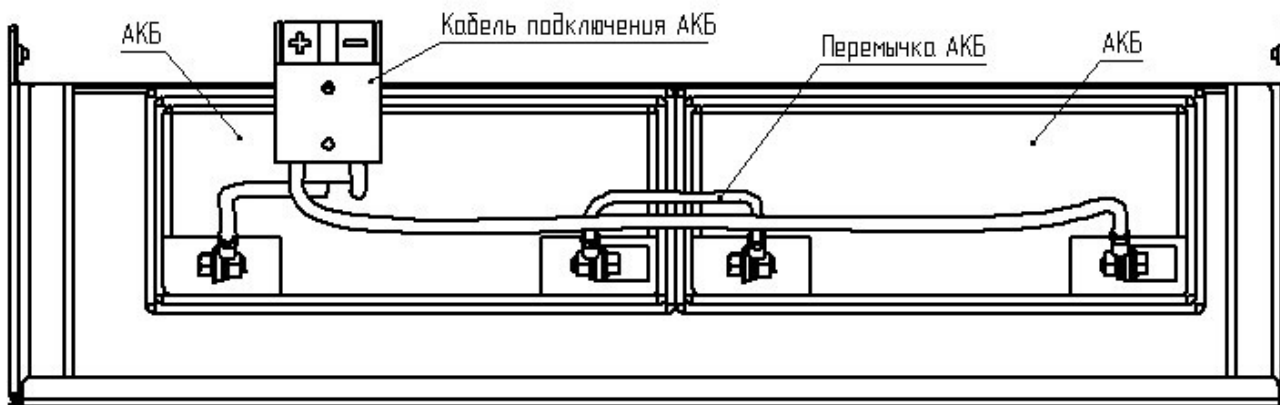

Внимание! Соблюдайте осторожность! Пока Вы не закрепили Отсек и не установили крышку, возможно выскальзывание Отсека из салазок ПУ и его падение.

4. Установите в Отсек две батареи. Подключите батареи к ПУ при помощи кабеля и перемычки, входящих в комплект поставки ПУ. Батареи включаются последовательно. Подключение батарей показано на рисунке 1.

5. Установите на Отсек крышку и закрепите ее винтами, используя винты Отсека и два винта от крышки ПУ.

Рисунок 1. Подключение батарей к «Тромбон ПУ-8К» при помощи штатных кабелей из состава ПУ.